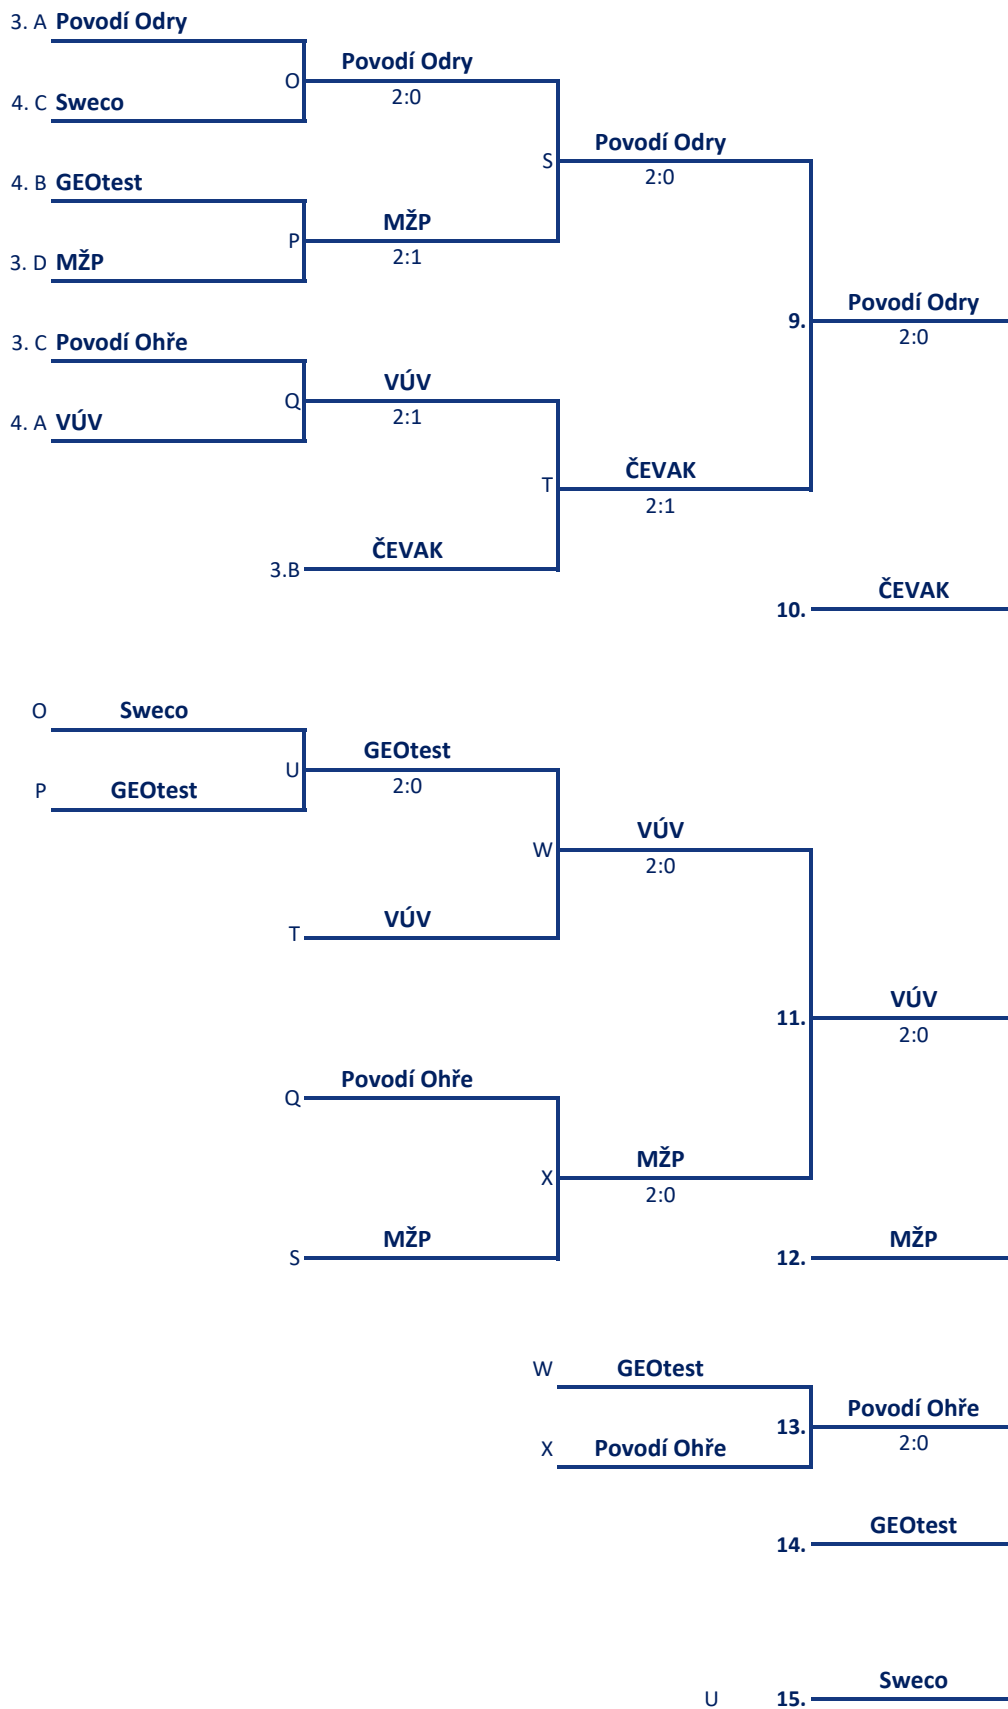

VOLEJBAL muži