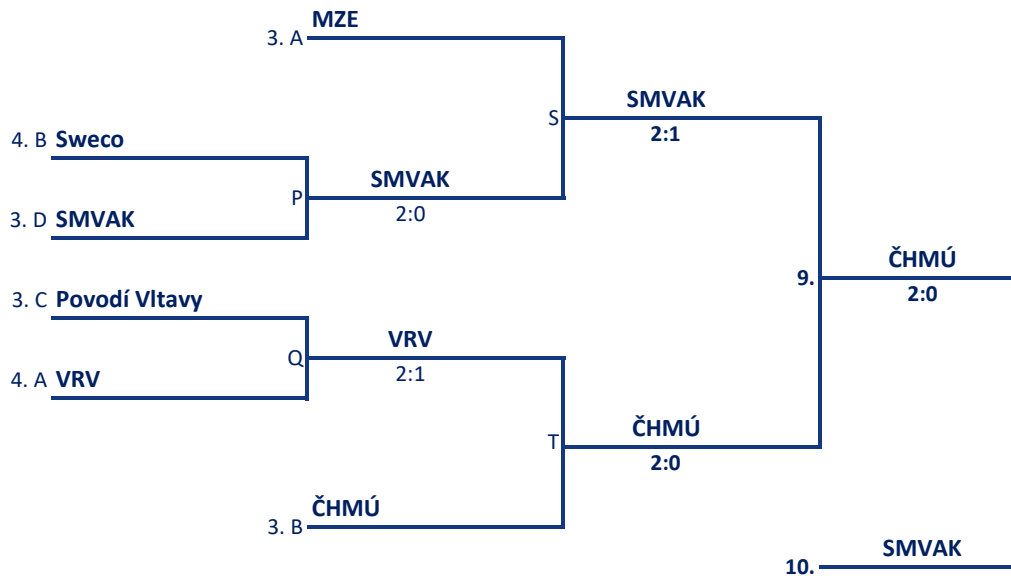

VOLEJBAL ženy