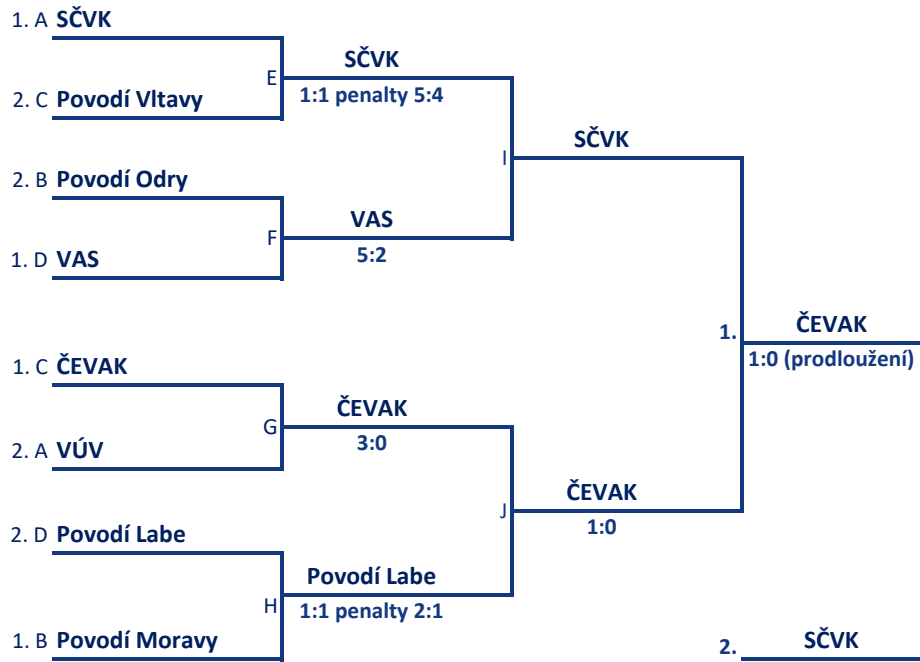

MALÁ KOPANÁ

6. **Povodí Vltavy**

8. **Povodí Odry**