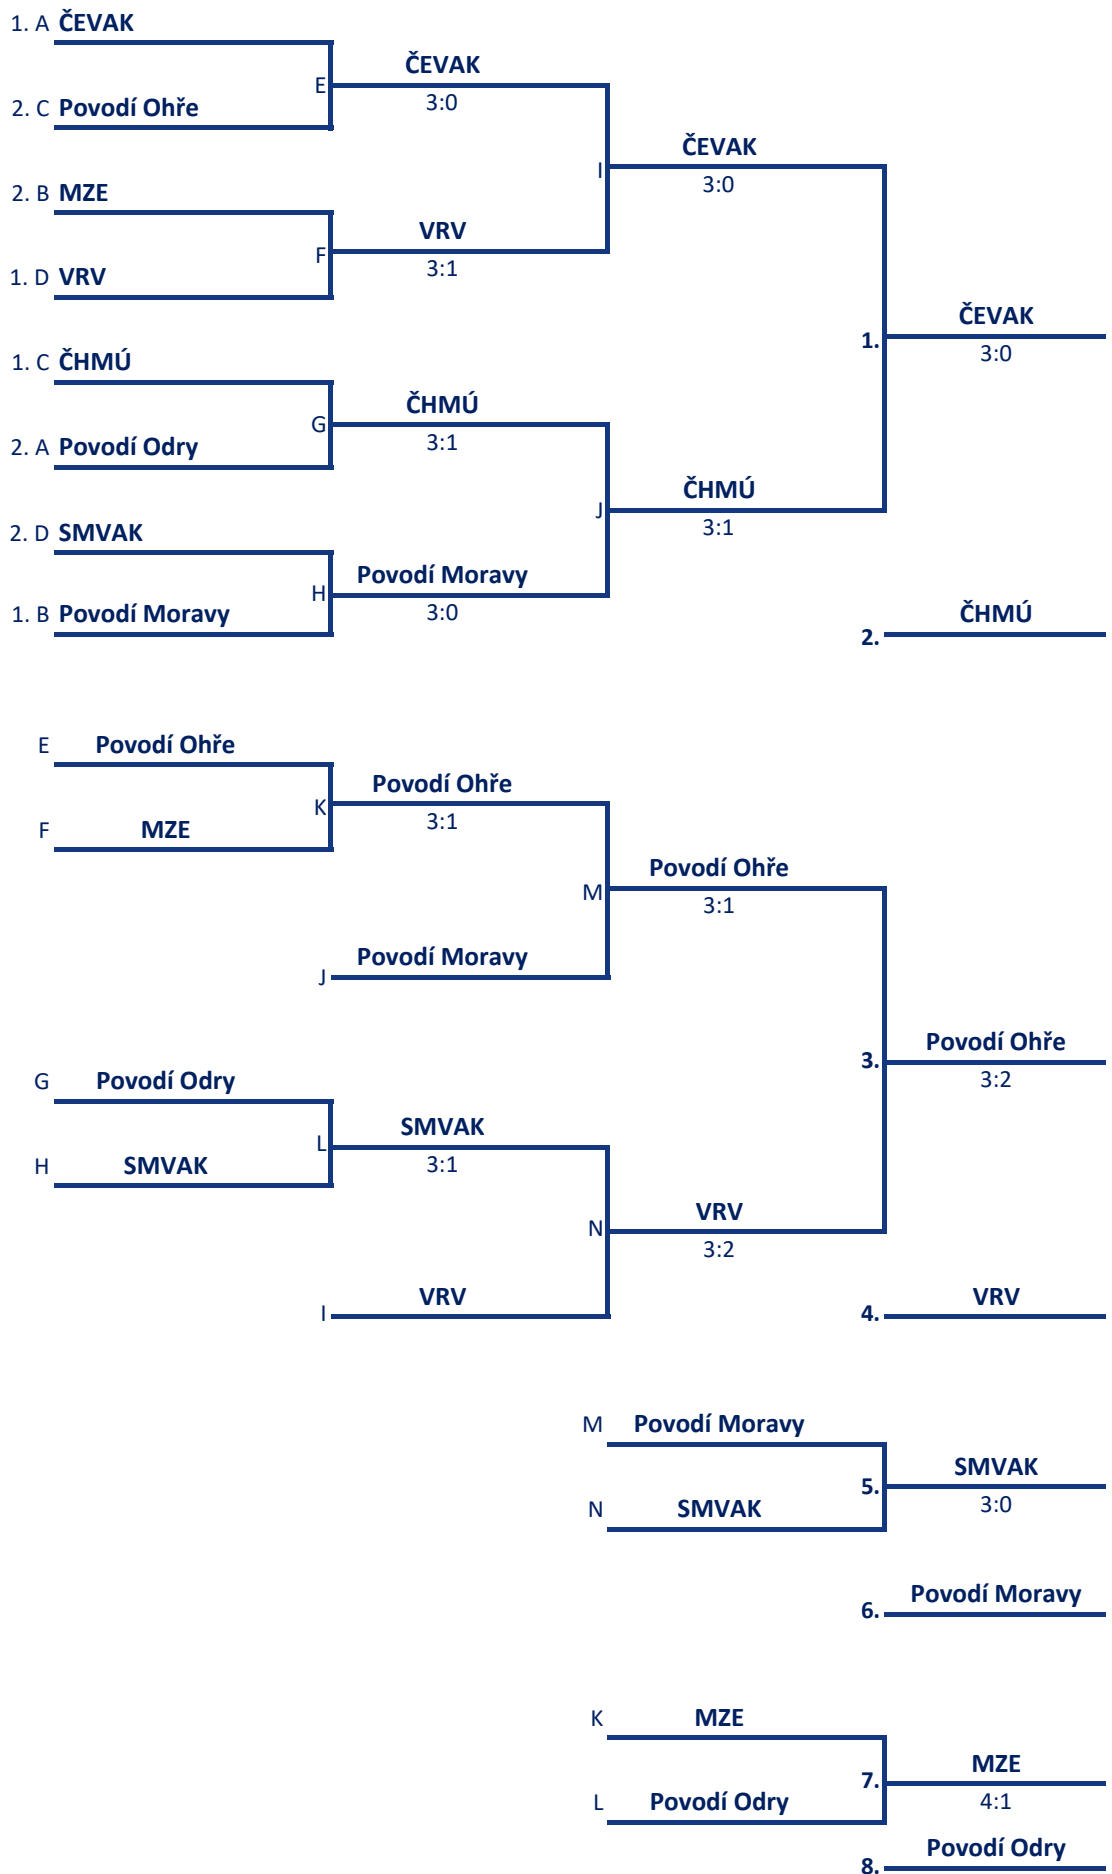

STOLNÍ TENIS ženy