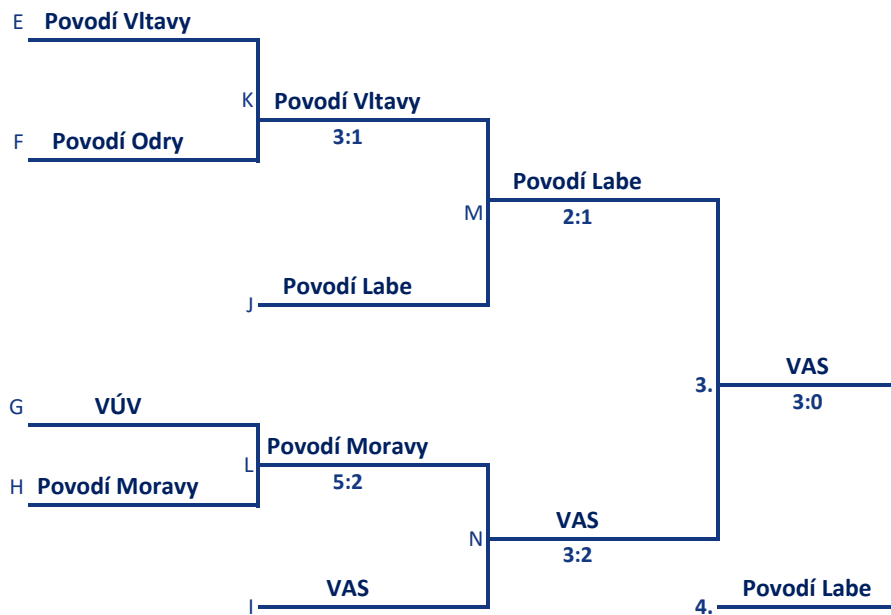

MALÁ KOPANÁ

6. **Povodí Vltavy**

8. **Povodí Odry**