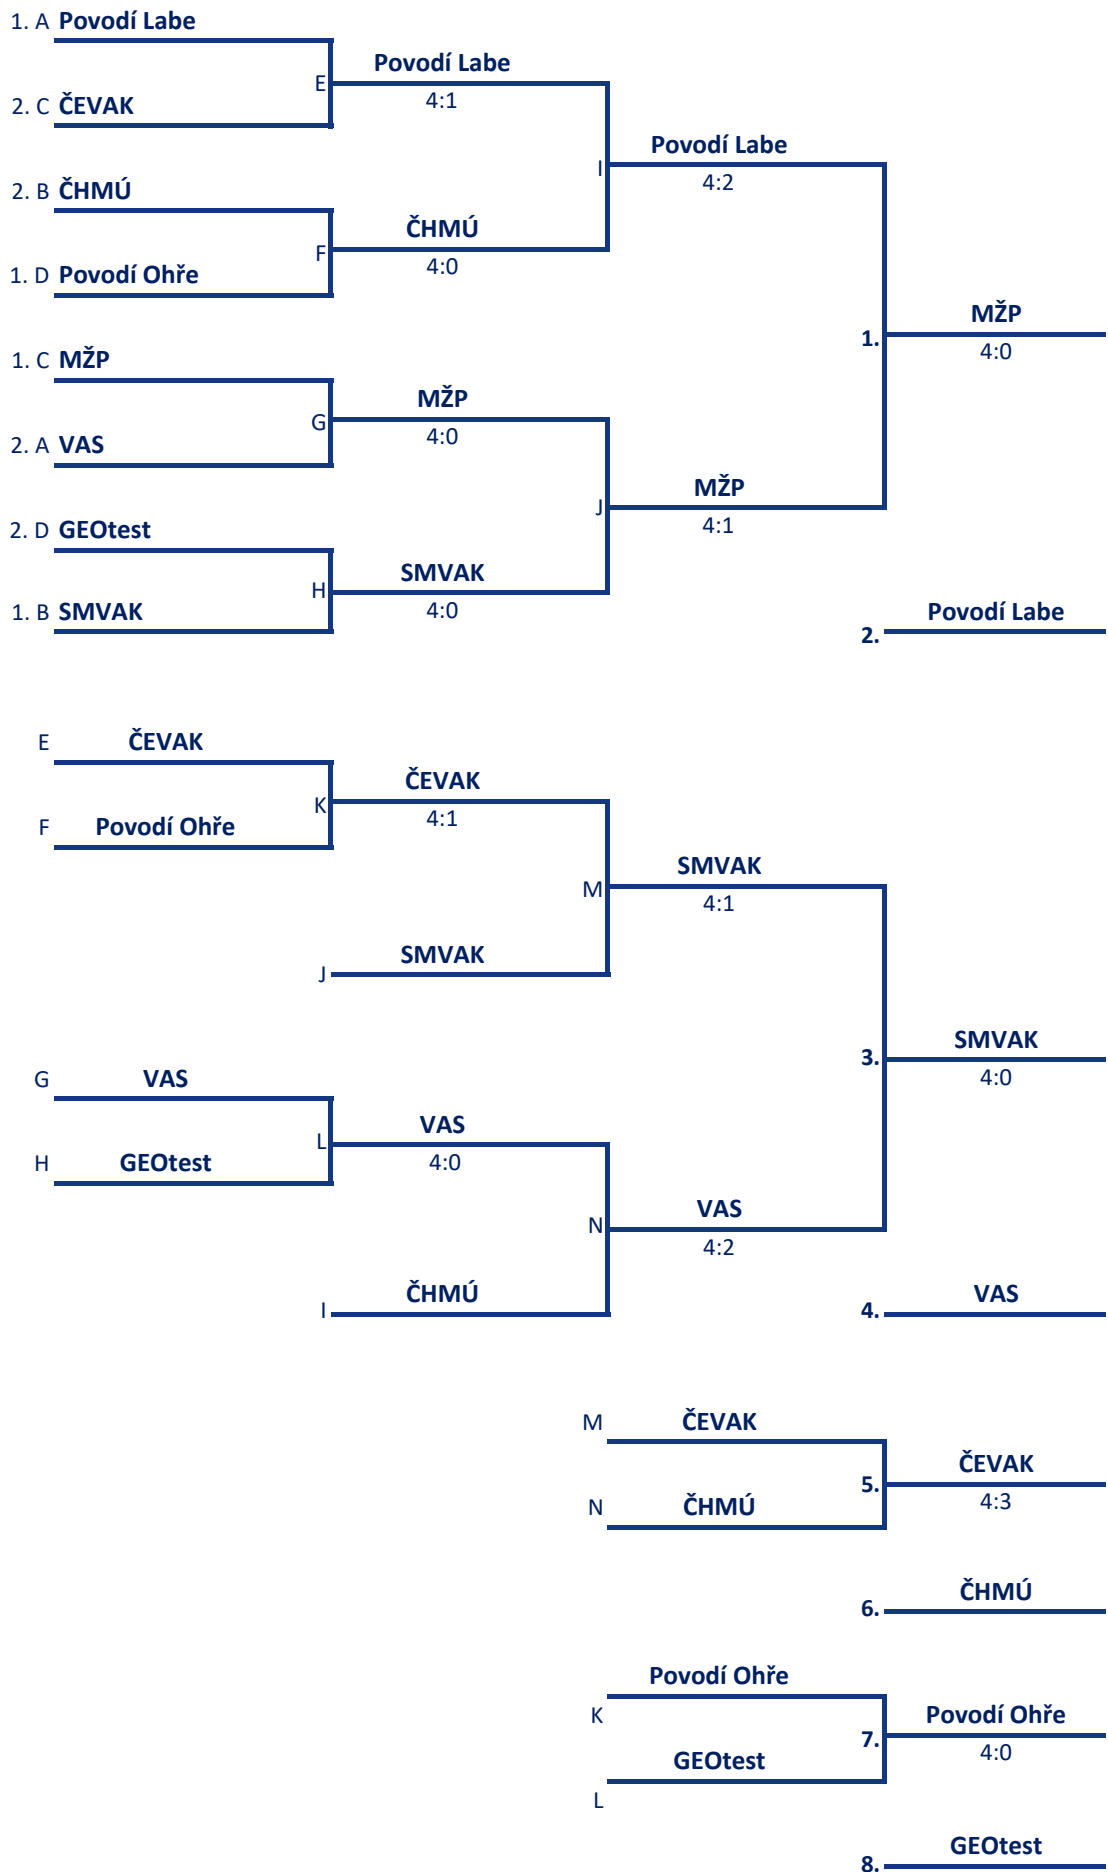

STOLNÍ TENIS muži