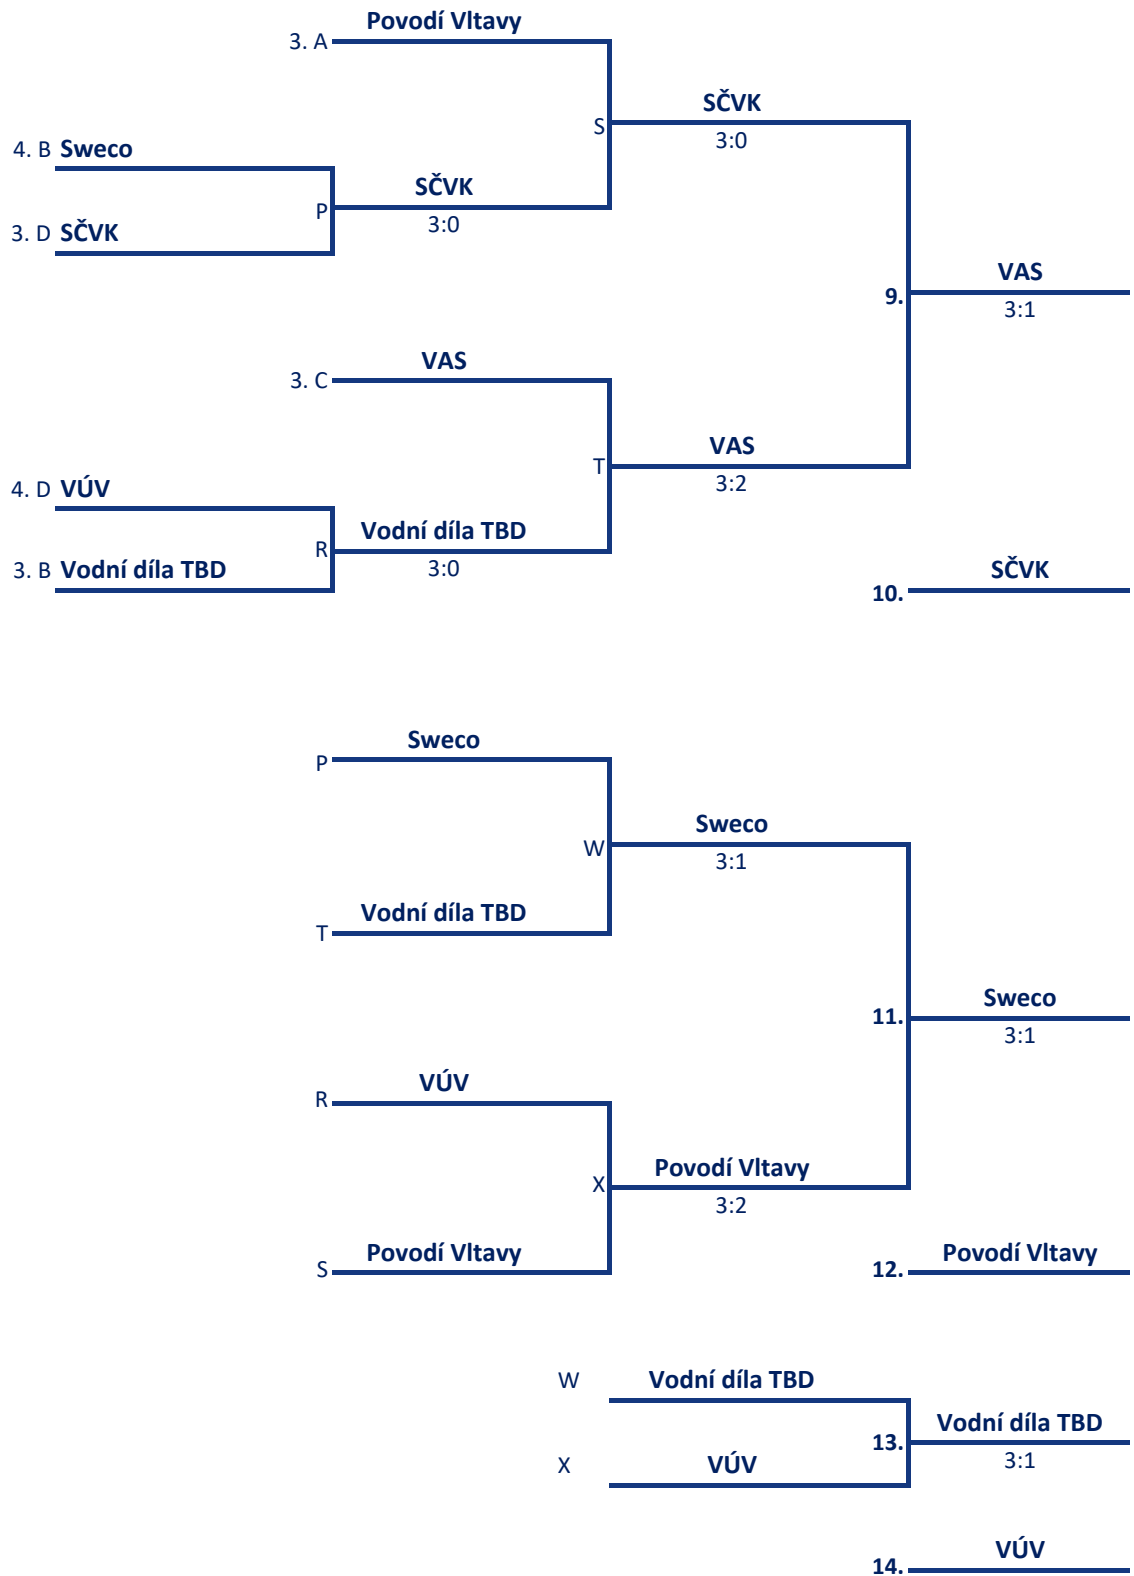

STOLNÍ TENIS ženy