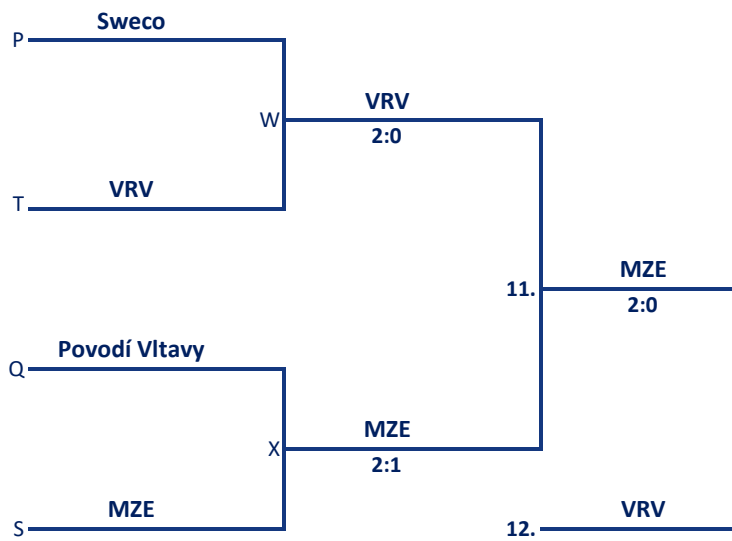

VOLEJBAL ženy