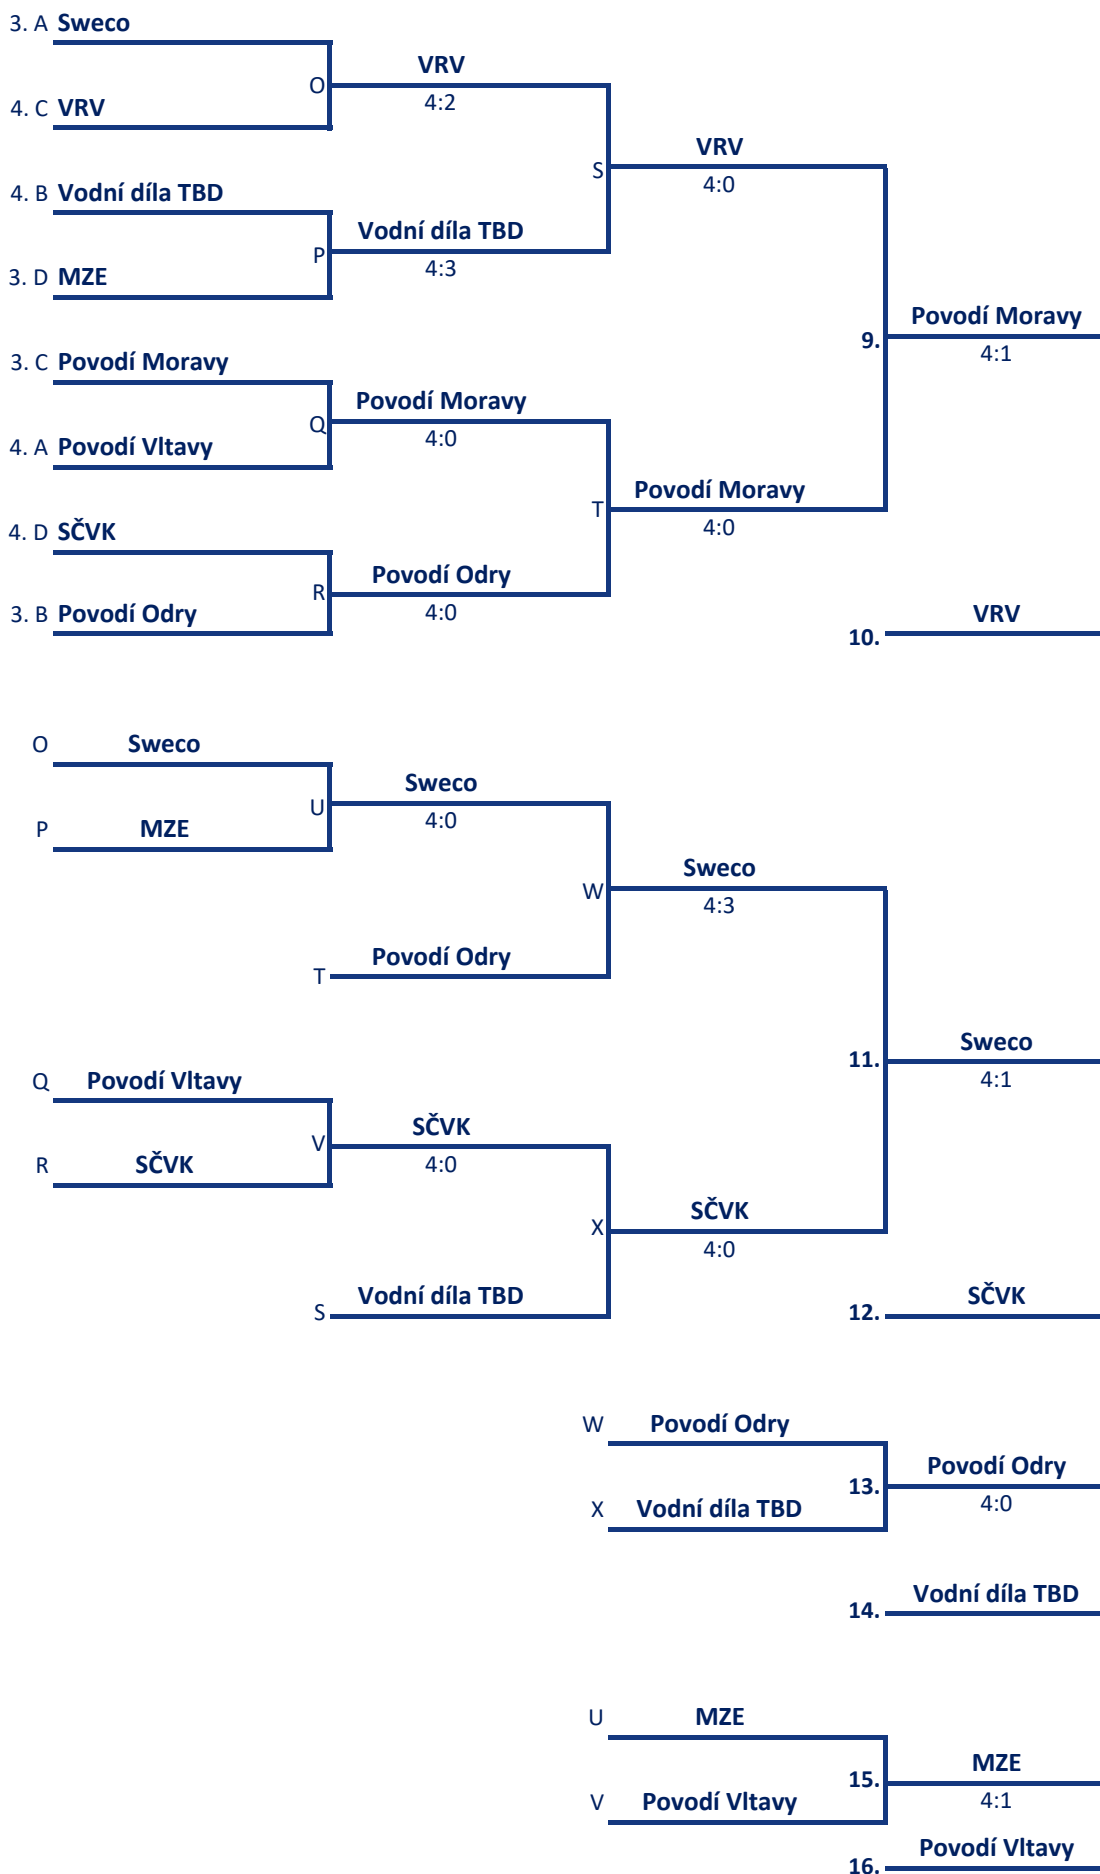

STOLNÍ TENIS muži