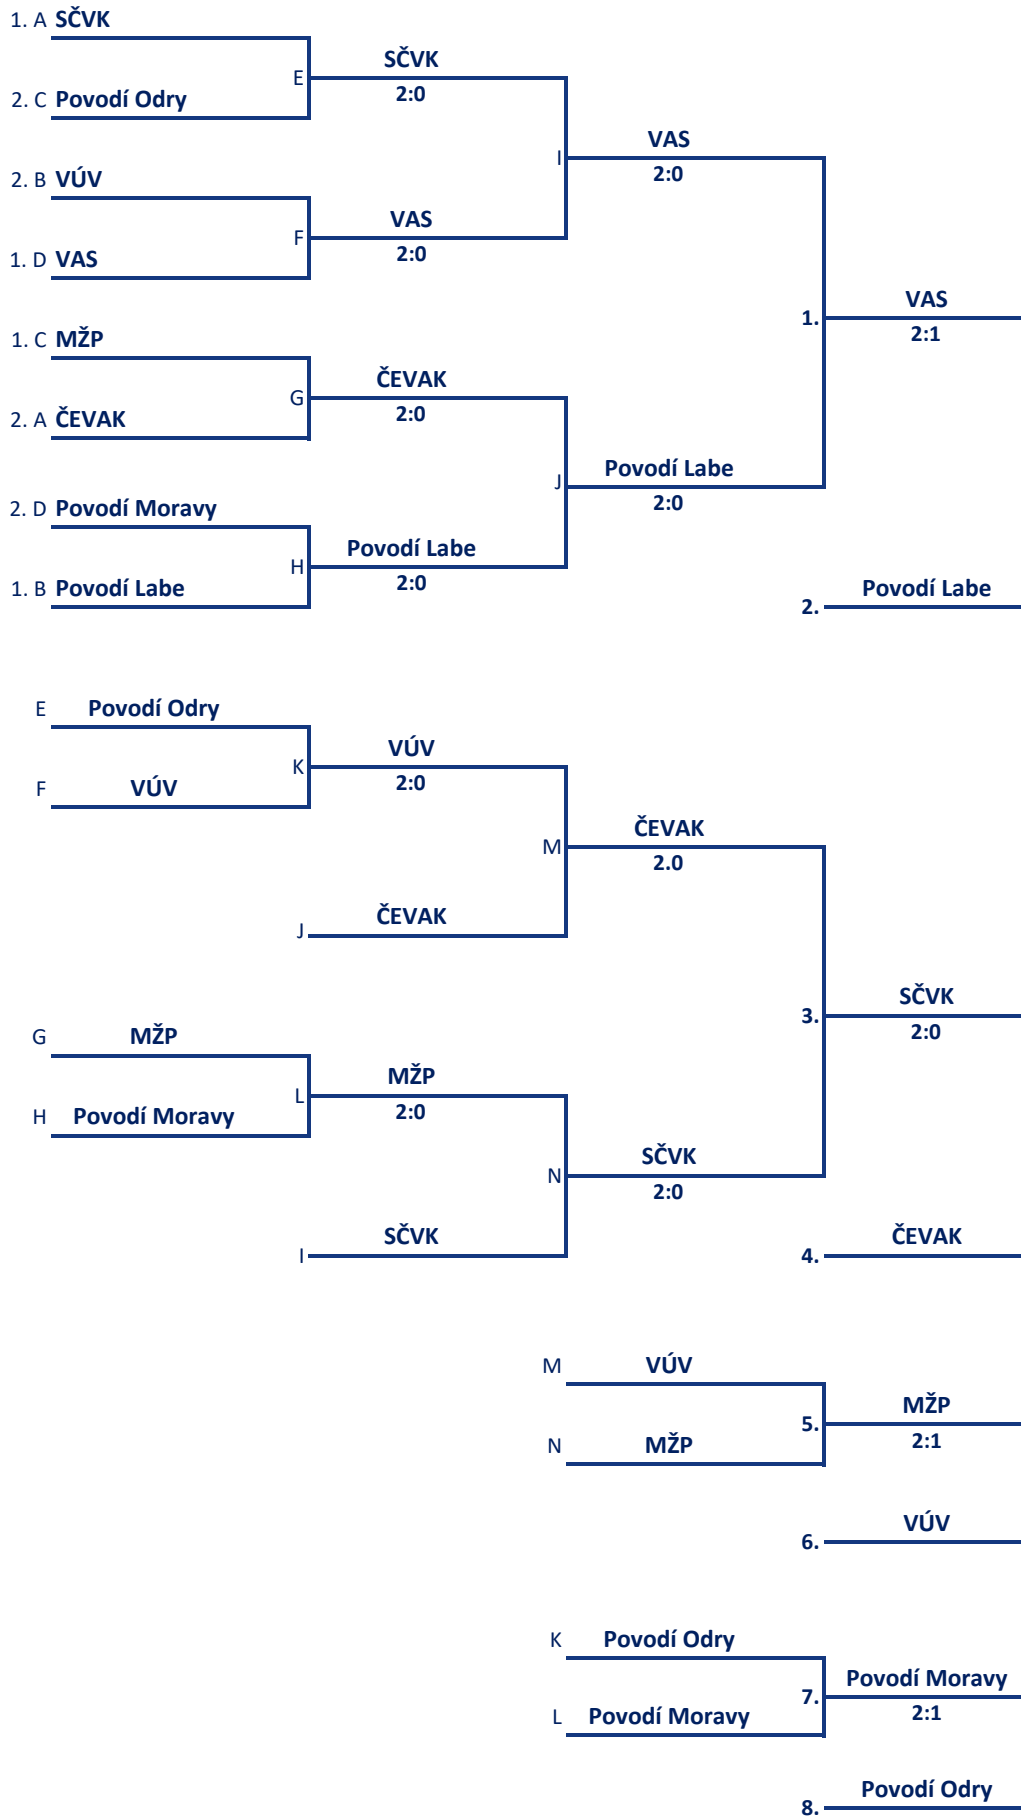

VOLEJBAL ženy