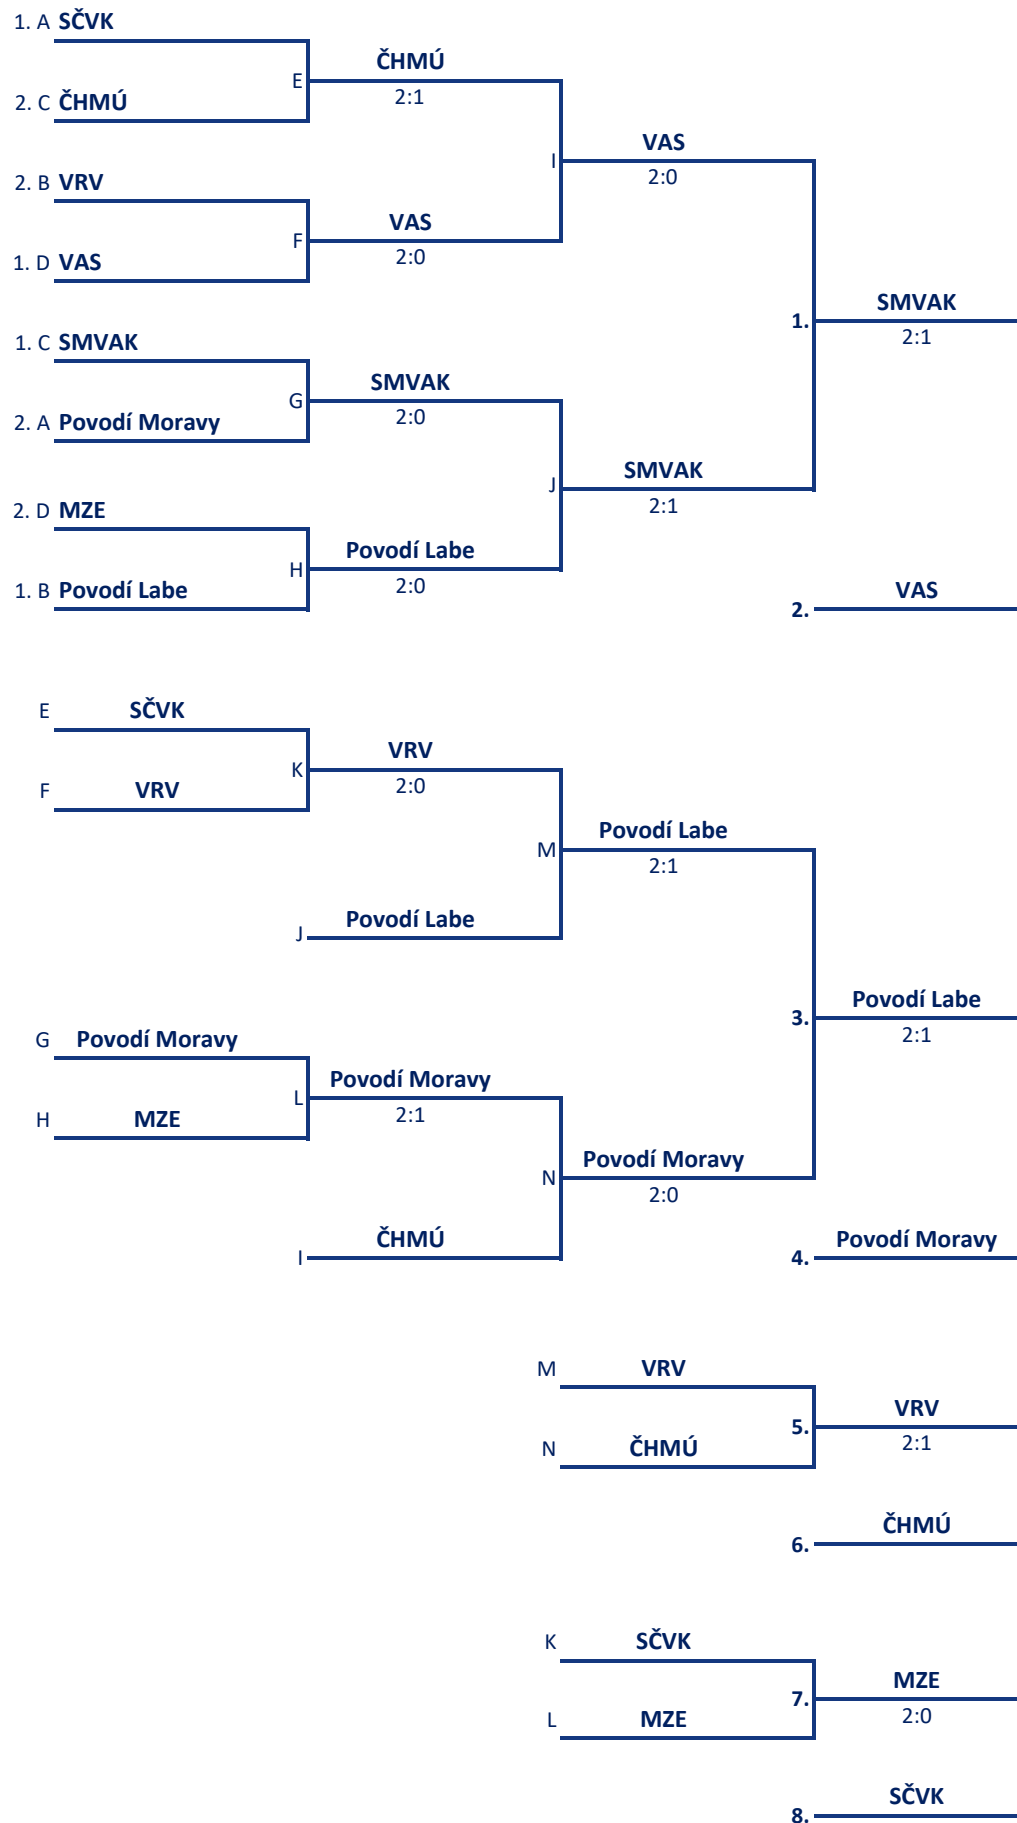

VOLEJBAL muži